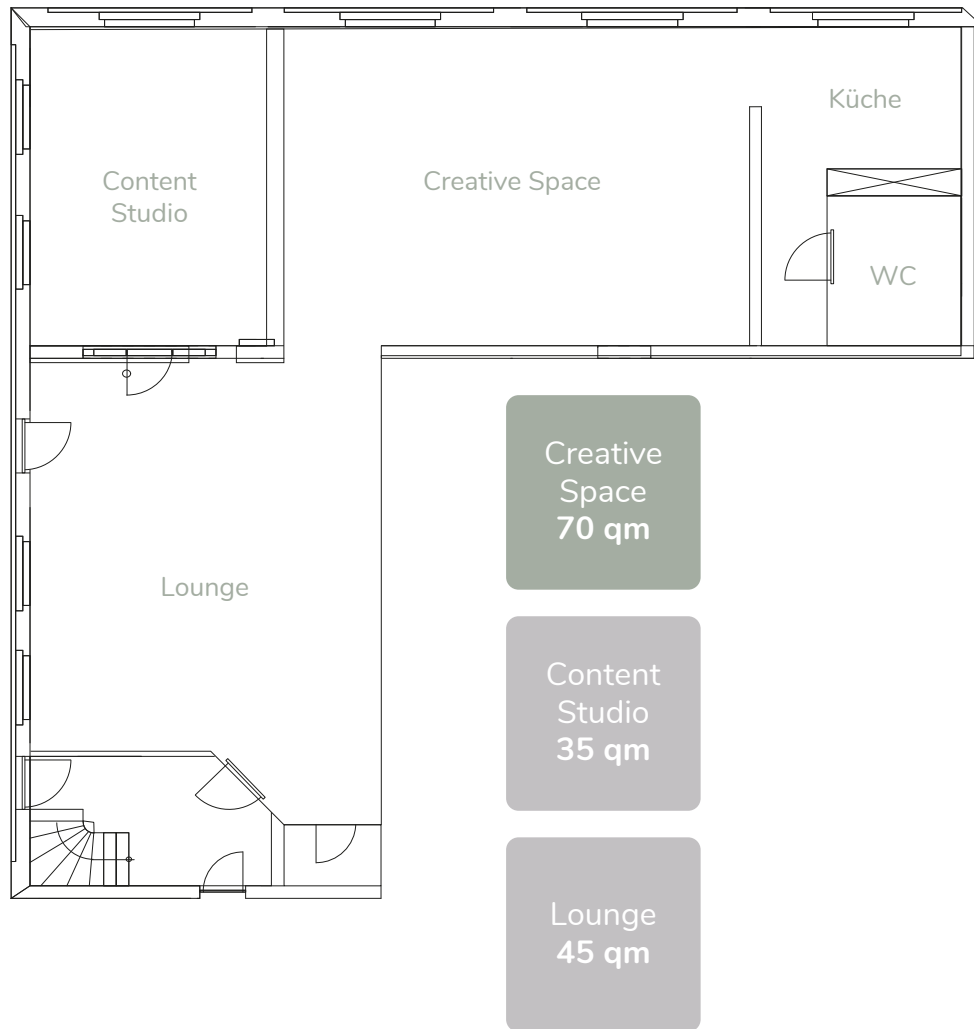

easterfield
campus

easterfield campus | Mietflächen (EG)

Der Creative Space unser Workshopraum. Neben modularen Möbeln bietet der Raum alles was man für eine Gruppenarbeit braucht. Whiteboards, Flipchart Moderations-koffer und viel Raum für Kreativität.

Der Raum ist flexibel nutzbar und verfügt über eine barrierefreie Toilette sowie eine Teeküche. Er kann für Meetings, Veranstaltungen, Ausstellungen, Workshops, Fotoshootings usw. gemietet werden. Unser Foyer im Eingangsbereich ist für kleine Empfänge, Fotoshootings und Ausstellungen perfekt geeignet.

In unserem **Content Studio** stehen euch Foto Materialien, Leinwände und Softboxen zur Verfügung. Hier könnt ihr in Ruhe Videokonferenzen abhalten oder euch bei Fotoshootings ausbreiten.

easterfield campus | Aufteilung Coworking (OG)

Pop Up
Foyer /
Showroom
45 qm