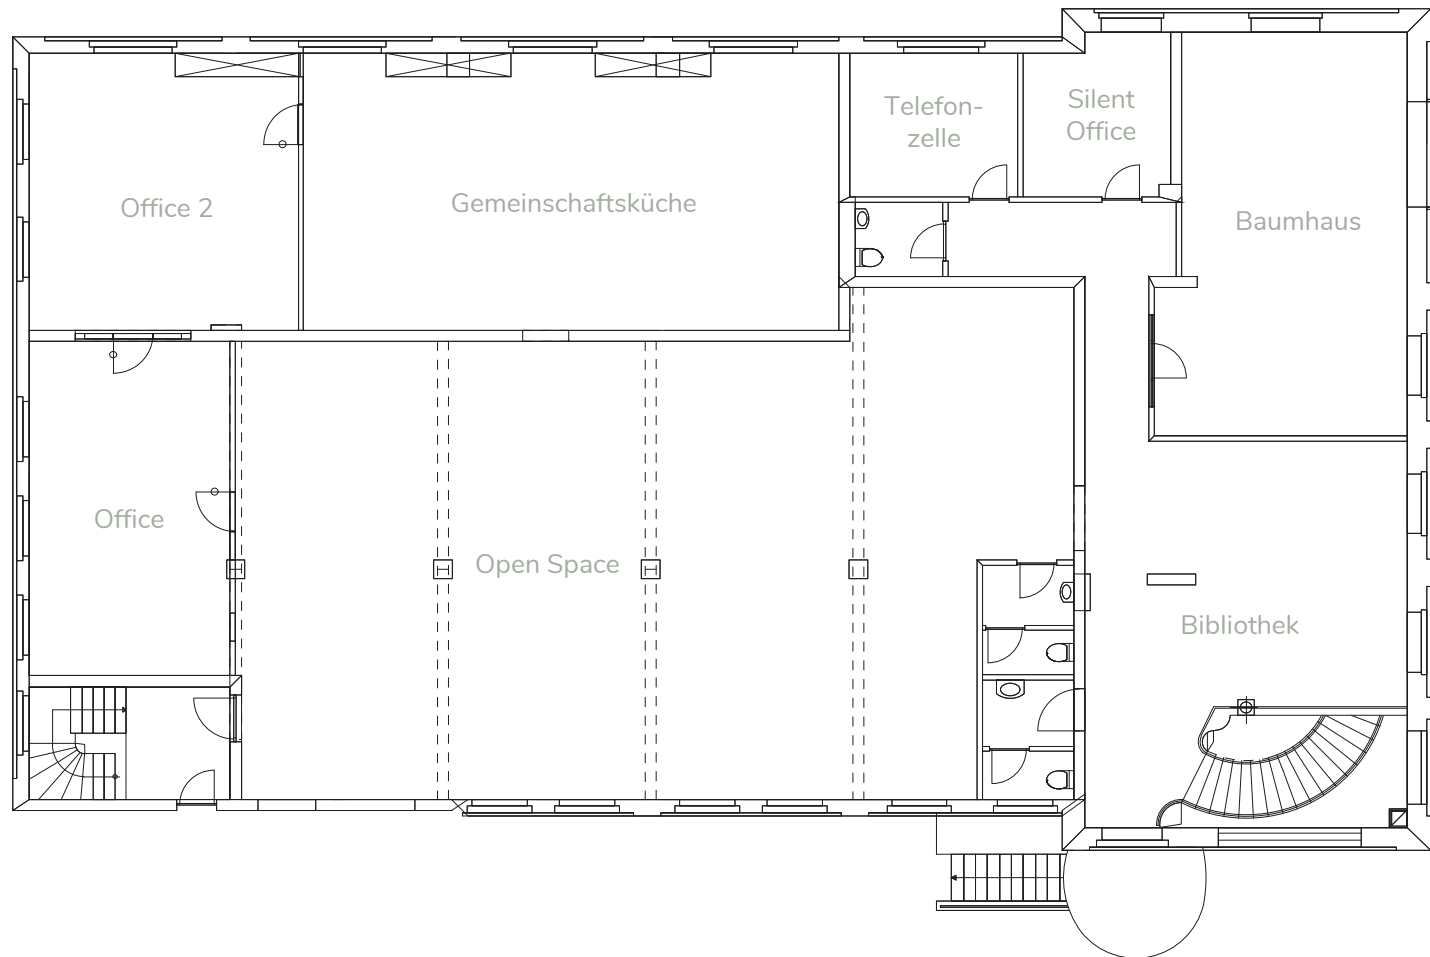

easterfield campus | Aufteilung Coworking (OG)

Auf ca. **480** qm befinden sich flexible, ausgestattete Büroräume für kleine Unternehmen, Freiberufler und Selbstständige. Wir gestalten Räume zum Wohlfühlen und Fokussieren, Kooperieren und kreativ werden.