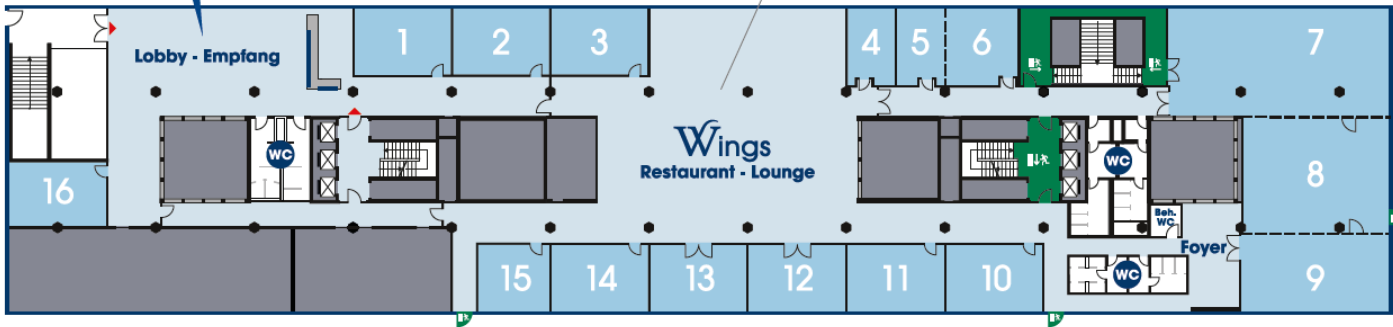

WÖLLHAF®

Konferenz- und Bankettcenter

Terminal 1
Aufgang 4, 3.OG
51147 Köln

ENTDECKEN SIE UNSER
RESTAURANT WINGS

02203-955900

kbc.cgn@airport-konferenz.de

Durch die zentrale Airport-Lage ist das Wöllhaf Konferenz- und Bankettcenter der ideale Tagungsort für Ihre Meetings, Seminare oder Konferenzen mit Mitarbeitern, Kunden und Tagungsgästen aus aller Welt.

Auf 1.500 m² Gesamtfläche stehen 16 Veranstaltungsräume und Raumvarianten mit einer Größe von 20 bis 290 m² bereit.

Die exklusiven Businessräume und multifunktionalen Konferenzsäle sind modern eingerichtet und mit neuer Technik ausgestattet.

Genießen Sie attraktive Tagungspauschalen für Gruppen ab 10 Personen, exzellenten Service der Wöllhaf-Crew und die inspirierende Aussicht auf das Rollfeld.