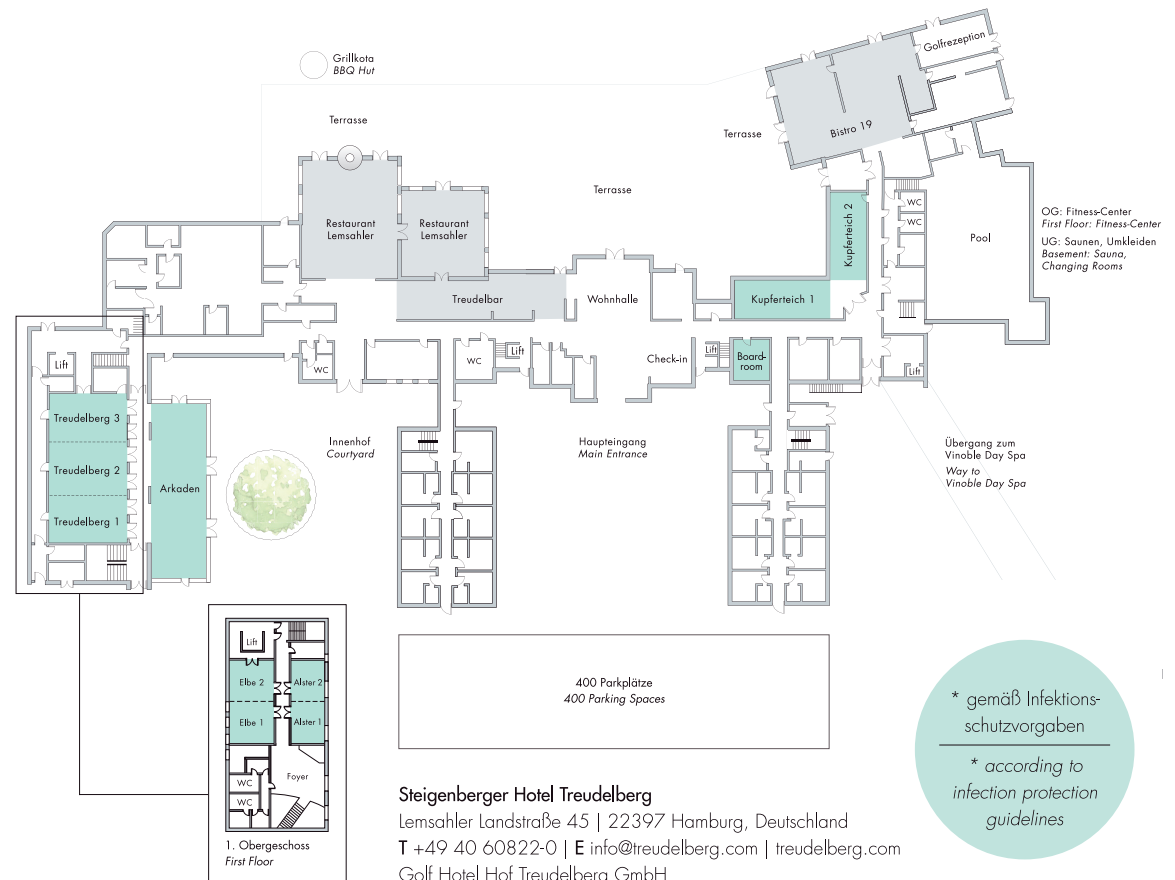

STEIGENBERGER

HOTEL TREUDELBERG

HAMBURG

VERANSTALTUNGSRÄUME – KAPAZITÄTEN* CONFERENCE ROOMS – CAPACITIES*

MEETING ROOM	Bestuhlung / Seating							
	Fläche / m ² Size / sqm	Stuhlreihen Theatre	Parlament Classroom	U-Form i.+a. U-Shape i.+o.	U-Form a. U-Shape o.	Blockform Block	Tageslicht Daylight	PKW befahrbar Accessible by car
Treudenberg 1+2+3	252	48	36	27	17	x	indirekt indirect	✓
Treudenberg 1+2	168	32	24	20	14	x	indirekt indirect	✓
Treudenberg 1	84	16	12	20	11	x	indirekt indirect	✓
Elbe 1+2	131	28	22	24	17	10	✓	x
Elbe 1	56	12	10	10	17	4	✓	x
Elbe 2	75	17	15	14	10	4	✓	x
Alster 1+2	80	22	15	20	15	8	✓	x
Alster 1	40	10	7	x	7	4	✓	x
Alster 2	40	10	7	x	7	4	✓	x
Kupferteich 1	42	13	7	x	7	8	✓	x
Kupferteich 2	45	13	7	x	7	8	✓	x
Boardroom	30	x	x	x	x	4	✓	x