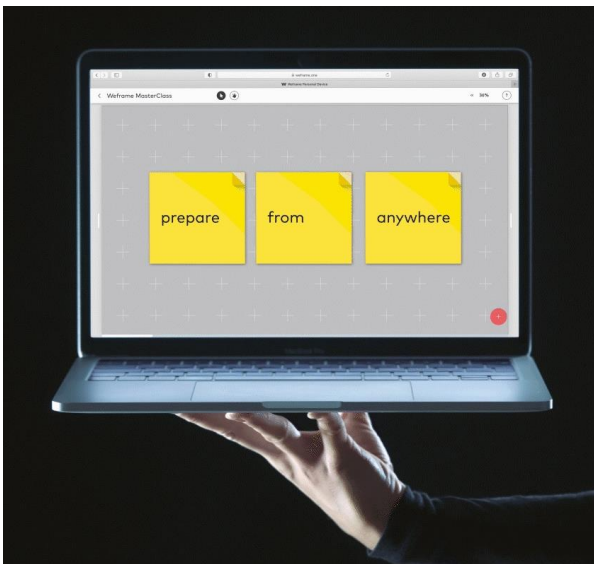

Weframe One besteht aus einem 86“ großen Multitouch-Board, einer leicht zu bedienenden Software und ist speziell für Gruppenarbeit entwickelt. Ob als Präsenzveranstaltung oder als Hybrid-Meeting mit Videokonferenz – weframe One ist Tagungs-Technologie für alles was Gruppen vorhaben und heute für interaktive Zusammenarbeit benötigen.

So funktioniert Weframe One.

Einfach digital arbeiten.

Im Tagungsraum einfach mit einem Click starten. Via HDMI-Kabel oder wireless Inhalte präsentieren. Mit digitalen Sheets ganz intuitiv und Notizen oder Skizzen erstellen.

Jeden interaktiv einbinden.

Mit dem Smartphone, Tablet oder Laptop bringt sich jeder Teilnehmer ein und steuert so Inhalte wie Texte, Fotos oder PDFs bei - ad hoc und ohne Installation.

Eine Oberfläche für alle.

Am 86" großen Sessionboard kommt alles zusammen. Gemeinsam Inhalte besprechen, Schlussfolgerungen ziehen und nächste Schritte definieren.

Immer und überall.

Tagungen bequem am Laptop vorbereiten - egal wann und wo. Im Meeting-Manager werden alle Sessions, Inhalte und Ergebnisse verwaltet. Alles ist sicher in der Cloud gespeichert und immer abrufbar.