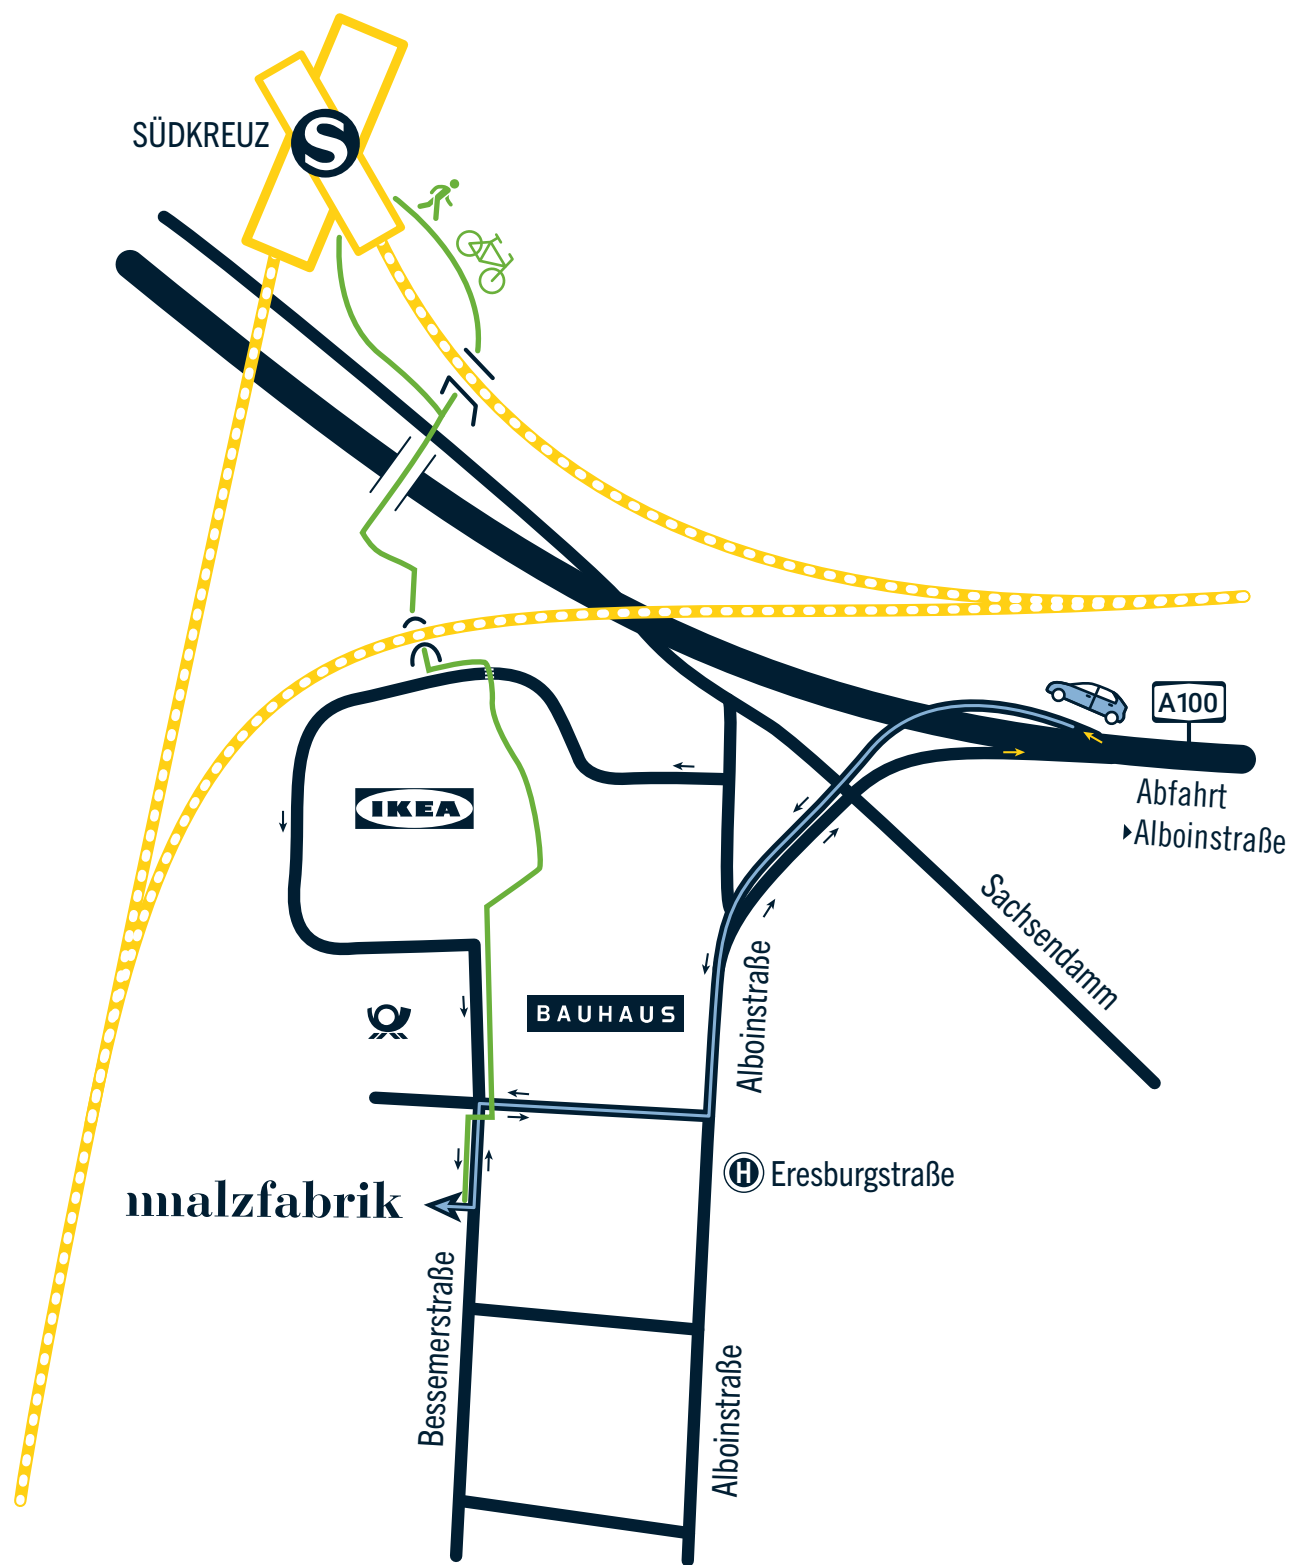

GELÄNDEPLAN

KACHELHAUS

- › Maschinenhalle ↗
- › Speicher ↗
- › Studio ↗
- › Lichtkeller ↗
- › Tankraum ↗
- › Sonnendeck ↗

ALTE MÄLZEREI

- › Besondere Räume ↗
- › Hallen ↗
- › Treppen ↗
- › Gänge ↗

AUSSEN

- › Park ↗
- › Rostlaube ↗
- › Hof ↗
- › Zwischendach ↗
- › Torbögen ↗

ANFAHRT

📍 Bessemerstr. 2-14
12103 Berlin

☎ +49 30 755 17 125

🌐 malzfabrik-event.de

✉ location@malzfabrik.de

MALZFABRIK EVENT

Bessemerstr. 2-14
12103 Berlin

+49 30 755 17 125