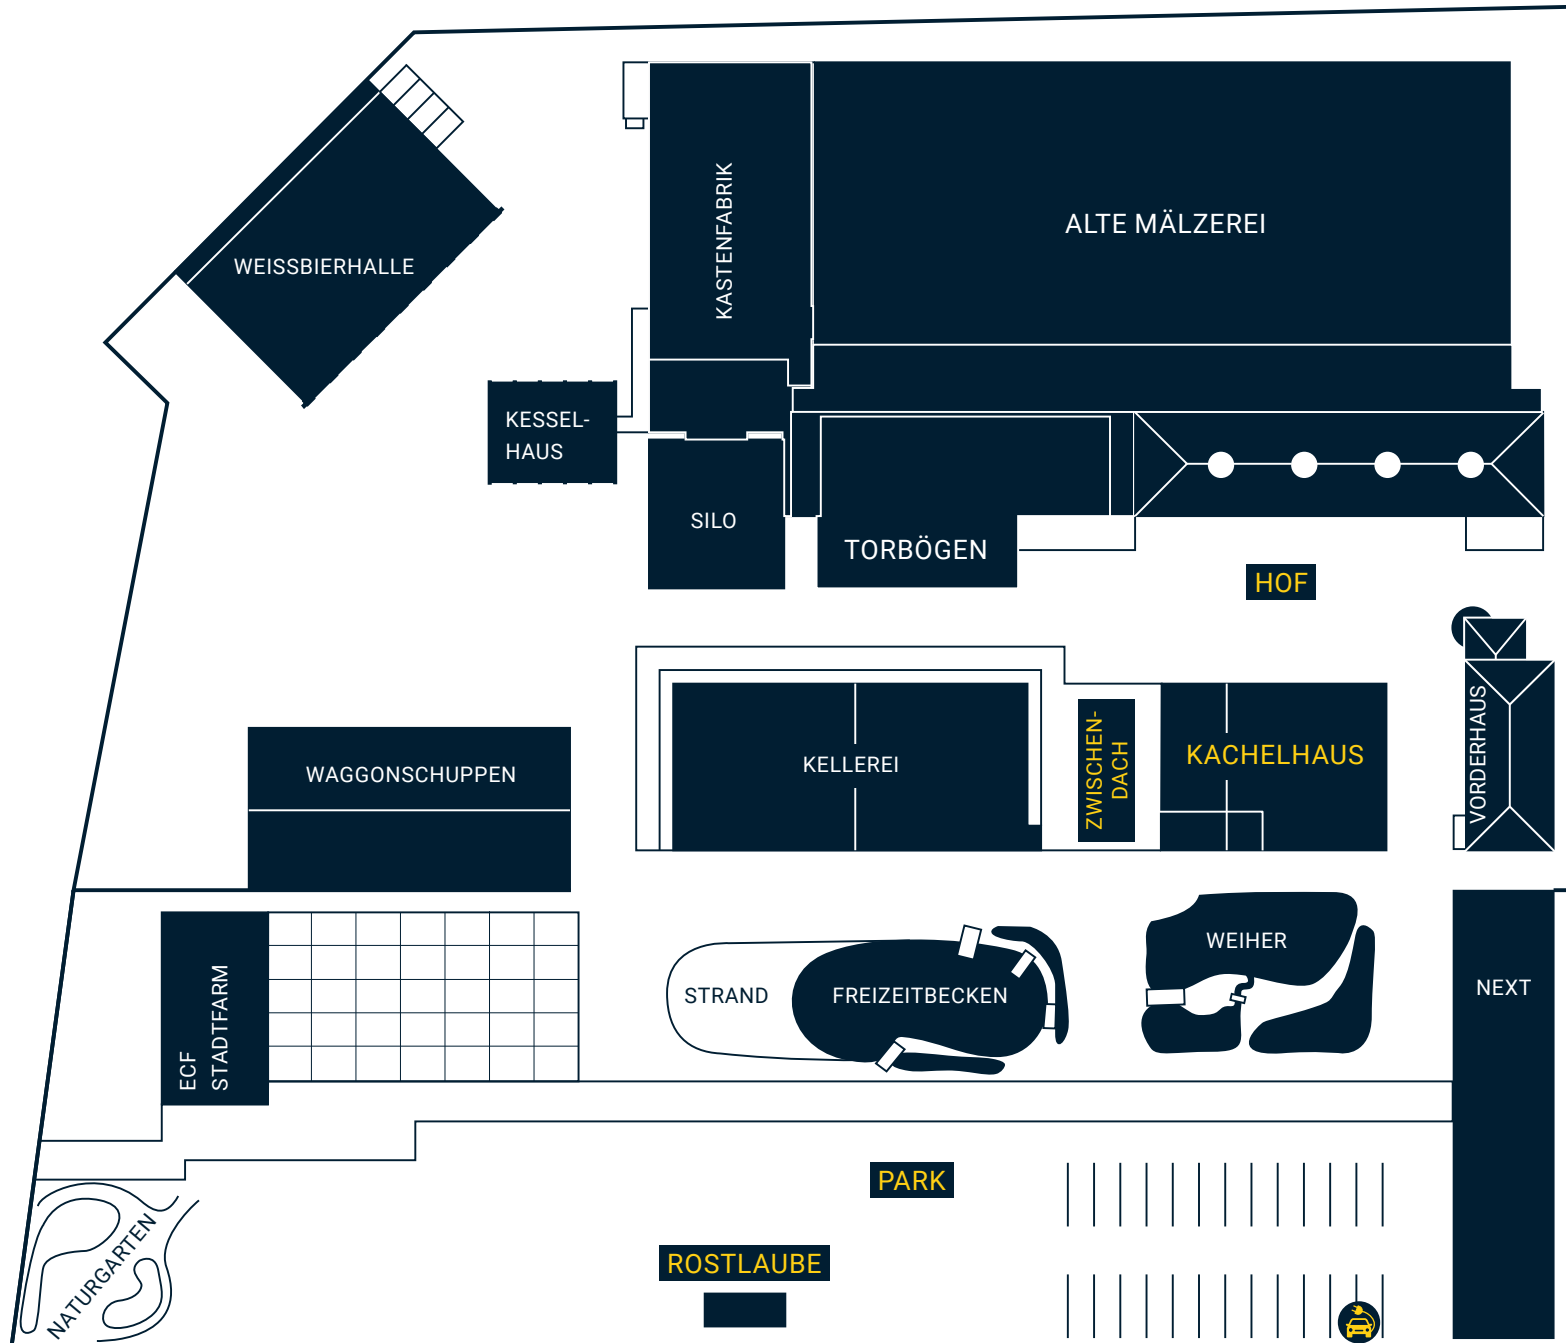

KAPAZITÄTEN DER EVENTLOCATIONS

MALZFABRIK EVENT

+49 30 755 17 125 • location@malzfabrik.de

ÜBERBLICK

	KAPAZITÄTEN in Personen				FLÄCHE in Metern				
	STEHEND	REIHE	TAFEL	BANKETT	m ²	LÄNGE	BREITE	HÖHE	NEBENFLÄCHEN
MASCHINENHALLE	600	350	300	170	425	24,5	17,4	5,6 - 6,4	210
SPEICHER	200	200	200	170	370	20,5	17,4	2,5 - 3,8	80
STUDIO	50	50	50	-	90 + 24	16	5,6	3,3	55
SONNENDECK	130	125	-	-	130	17,8	7,6	-	55
LICHTKELLER	110	72	-	-	109	22	5	3,6	25
TANKRAUM	80	-	-	-	82	15,1	5,4	3,6	25
ZWISCHENDACH	400	300	-	-	450	ca. 18	ca. 25	4,5 - 7,4	-
TORBÖGEN	-	-	-	-	-	-	-	-	-
HOF	-	-	-	-	-	-	-	-	-
ROSTLAUBE	10 - 50	-	-	-	13 + 6	-	-	2,2	-
PARK	max. 1000	-	-	-	5.600	-	-	-	-

GELÄNDEPLAN

KACHELHAUS

- › Maschinenhalle ↗
- › Speicher ↗
- › Studio ↗
- › Lichtkeller ↗
- › Tankraum ↗
- › Sonnendeck ↗

ALTE MÄLZEREI

- › Besondere Räume ↗
- › Hallen ↗
- › Treppen ↗
- › Gänge ↗

AUSSEN

- › Park ↗
- › Rostlaube ↗
- › Hof ↗
- › Zwischendach ↗
- › Torbögen ↗

ANFAHRT

📍 Bessemerstr. 2-14
12103 Berlin

☎ +49 30 755 17 125

🌐 malzfabrik-event.de

✉ location@malzfabrik.de

MALZFABRIK EVENT

Bessemerstr. 2-14
12103 Berlin

+49 30 755 17 125