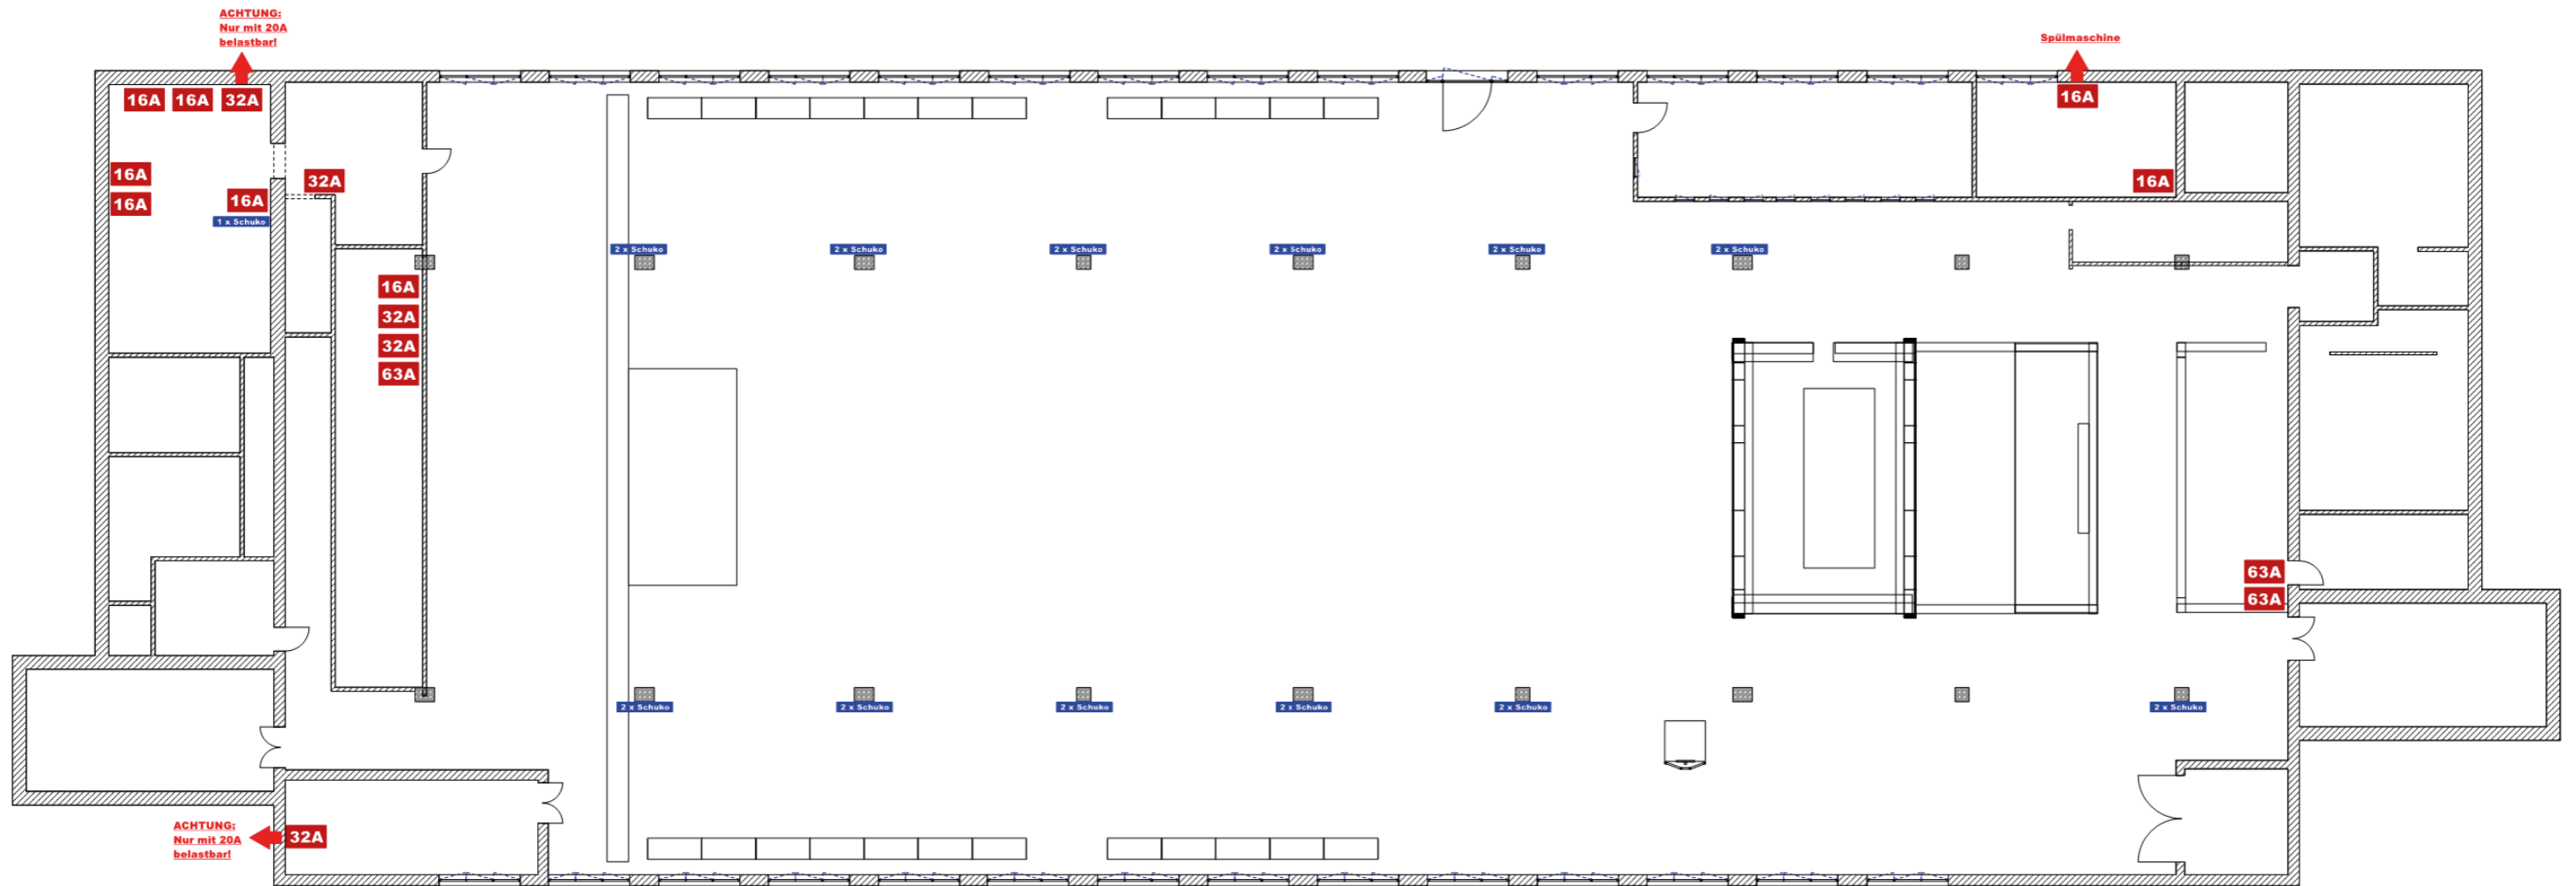

ALTE WOLLKÄMMEREI

STROM / Stand 10-2019

UNSERE ADRESSE

Alte Wollkammerlei Leipzig
Volbedingstraße 2
04357 Leipzig

KONTAKT

Fon +49 (0) 341 264 821 69
Mail info@awk-leipzig.de
Web altewollkaemmerei.de