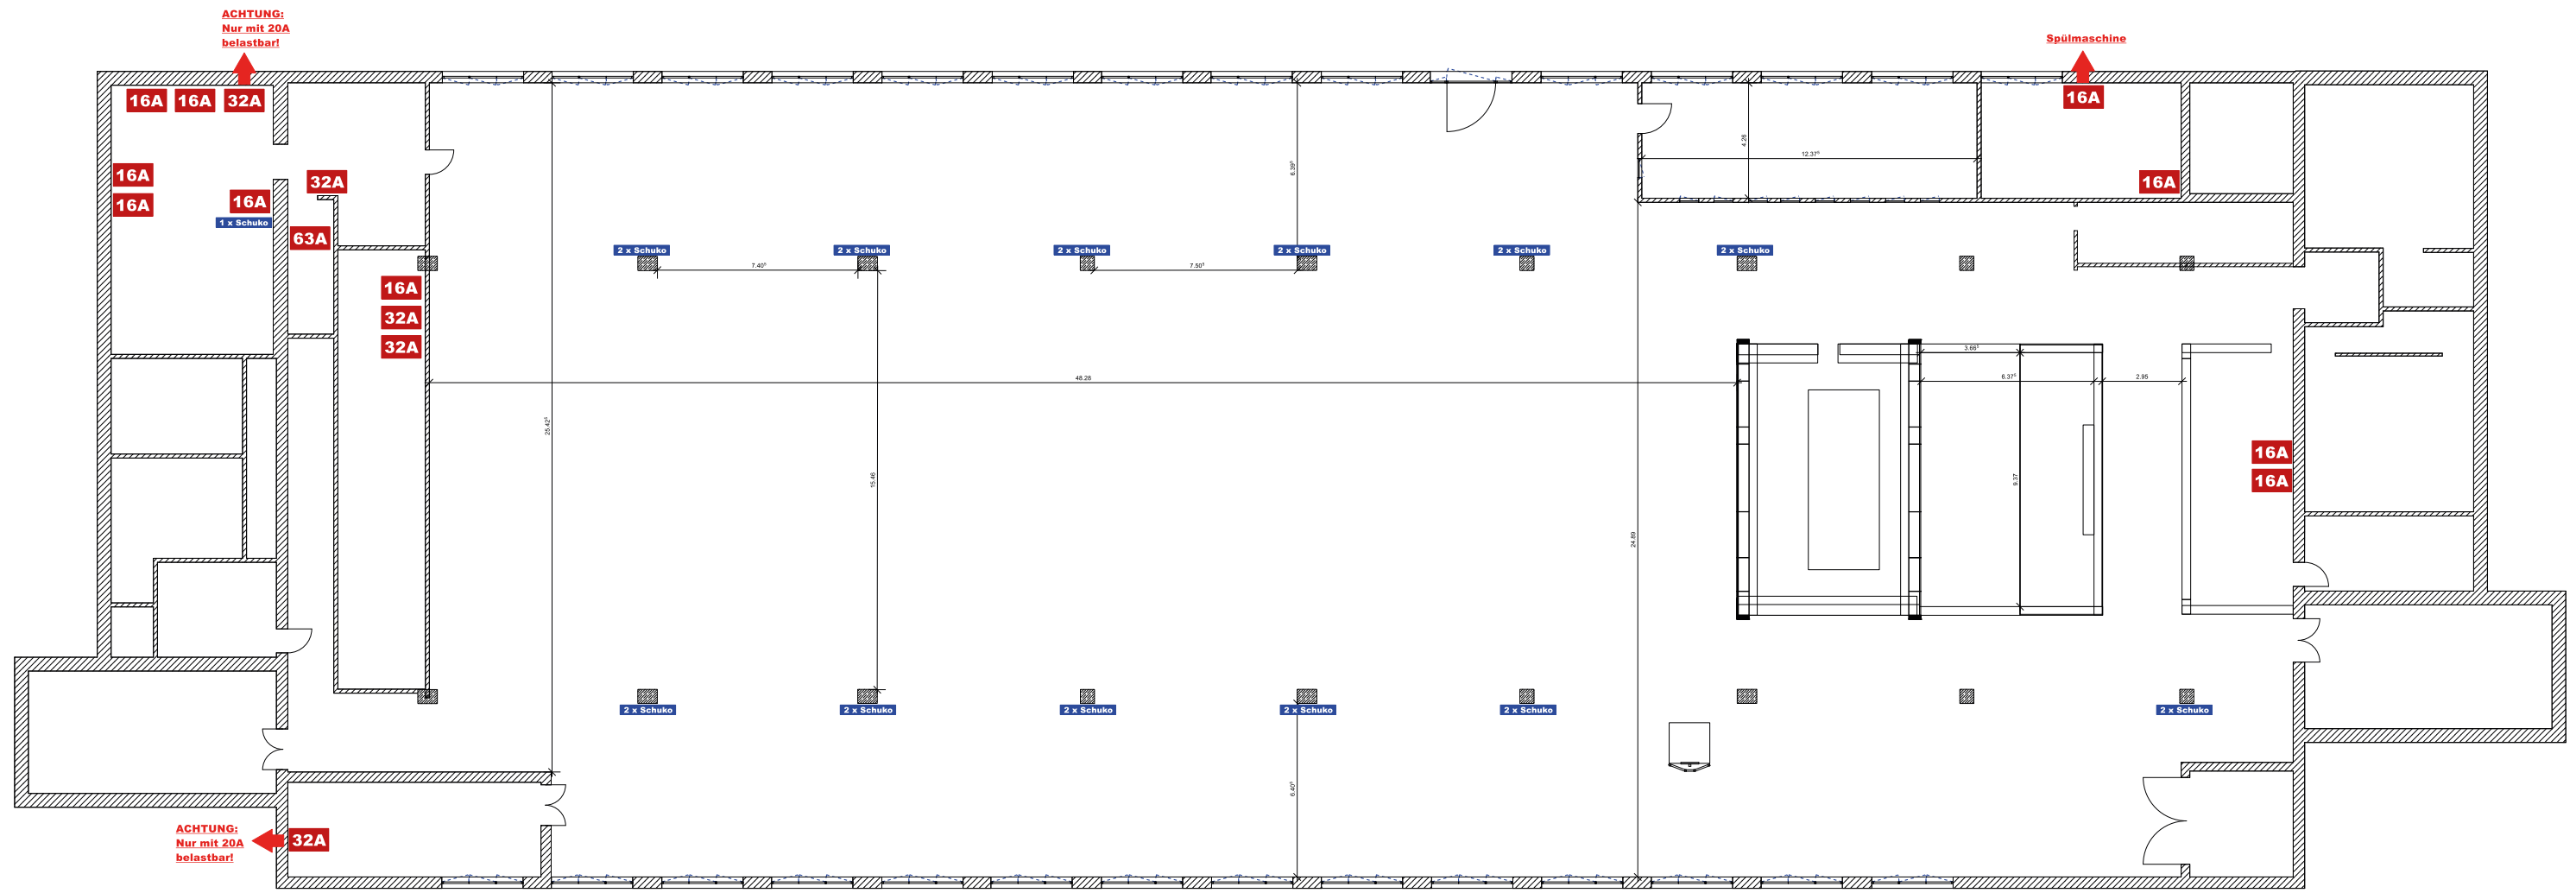

ALTE WOLLKÄMMEREI

STROM / Stand 04-2019

UNSERE ADRESSE
Alte Wollkammerie Leipzig
Volbedingstraße 2
04357 Leipzig

KONTAKT
Fon +49 (0) 341 264 821 69
Mail info@awk-leipzig.de
Web altewollkaemmerei.de