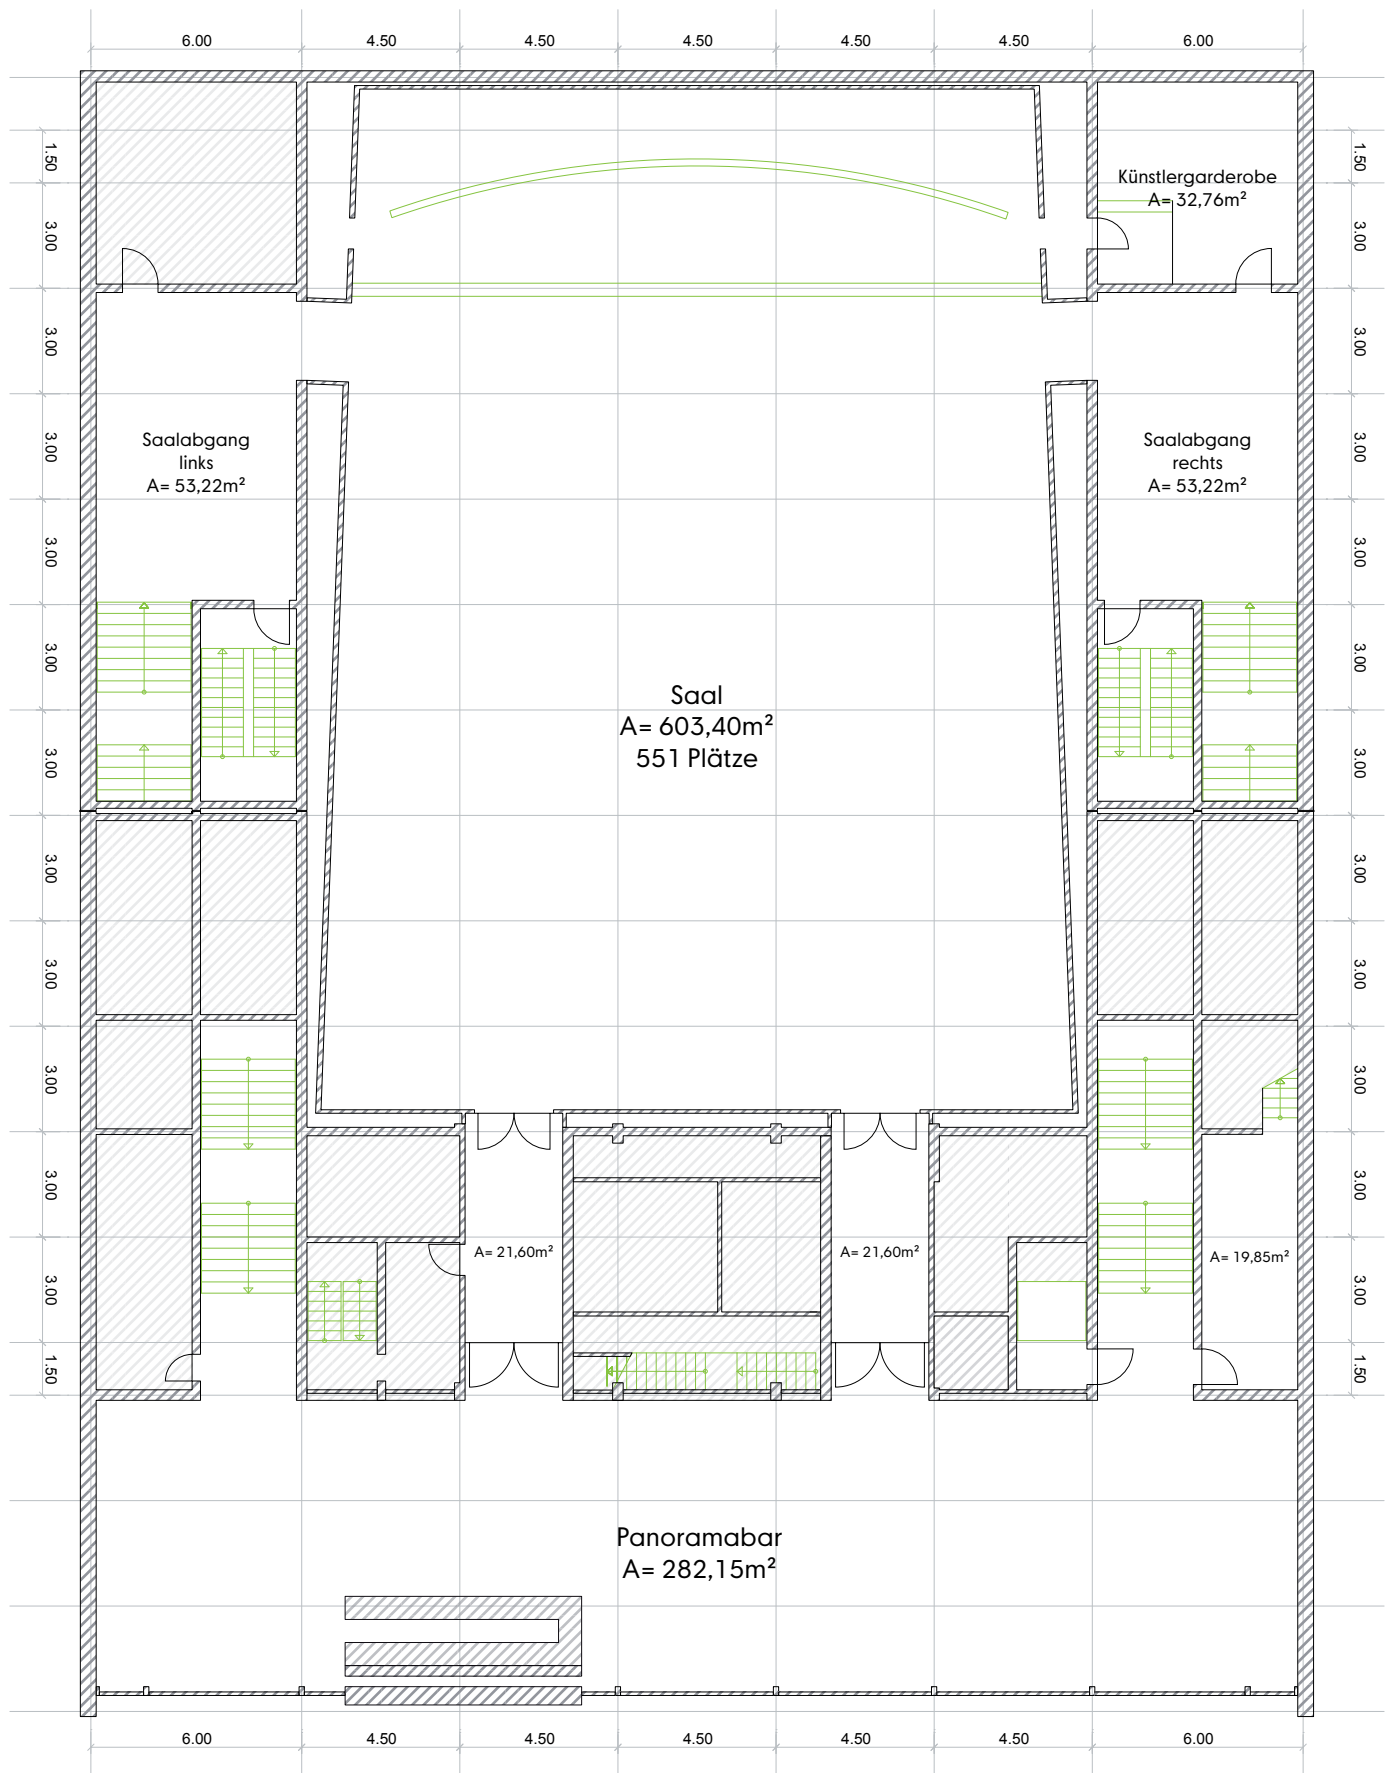

KINO INTERNATIONAL | Karl-Marx-Allee 33 · 10178 Berlin-Mitte

Veranstaltungsflächen

Erdgeschoss

KINO INTERNATIONAL | Karl-Marx-Allee 33 · 10178 Berlin-Mitte

Veranstaltungsflächen

1. Etage