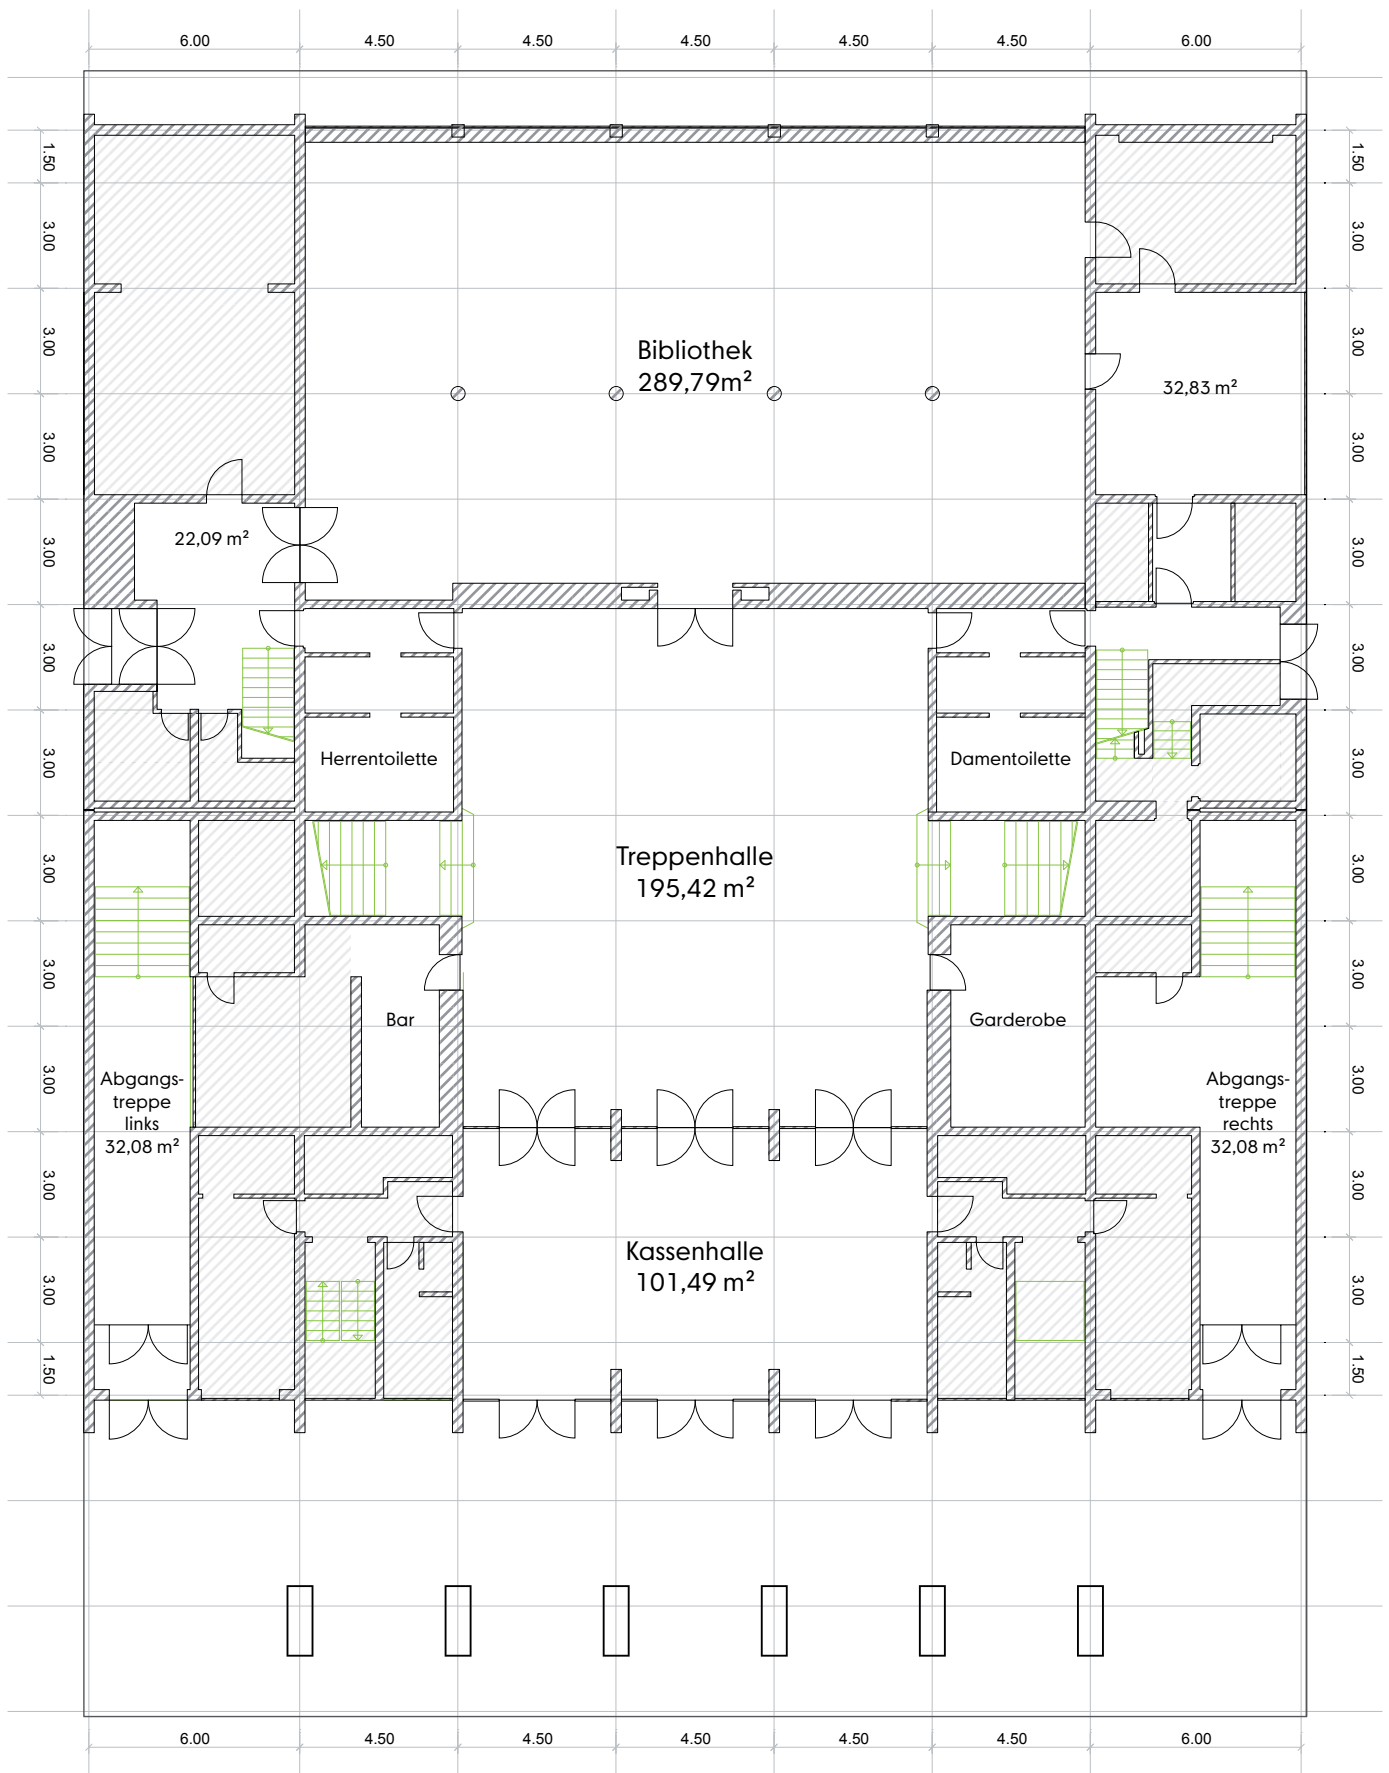

KINO INTERNATIONAL | Karl-Marx-Allee 33 · 10178 Berlin-Mitte

Veranstaltungsflächen

Erdgeschoss

KINO INTERNATIONAL | Karl-Marx-Allee 33 · 10178 Berlin-Mitte

Veranstaltungsflächen

1. Etage