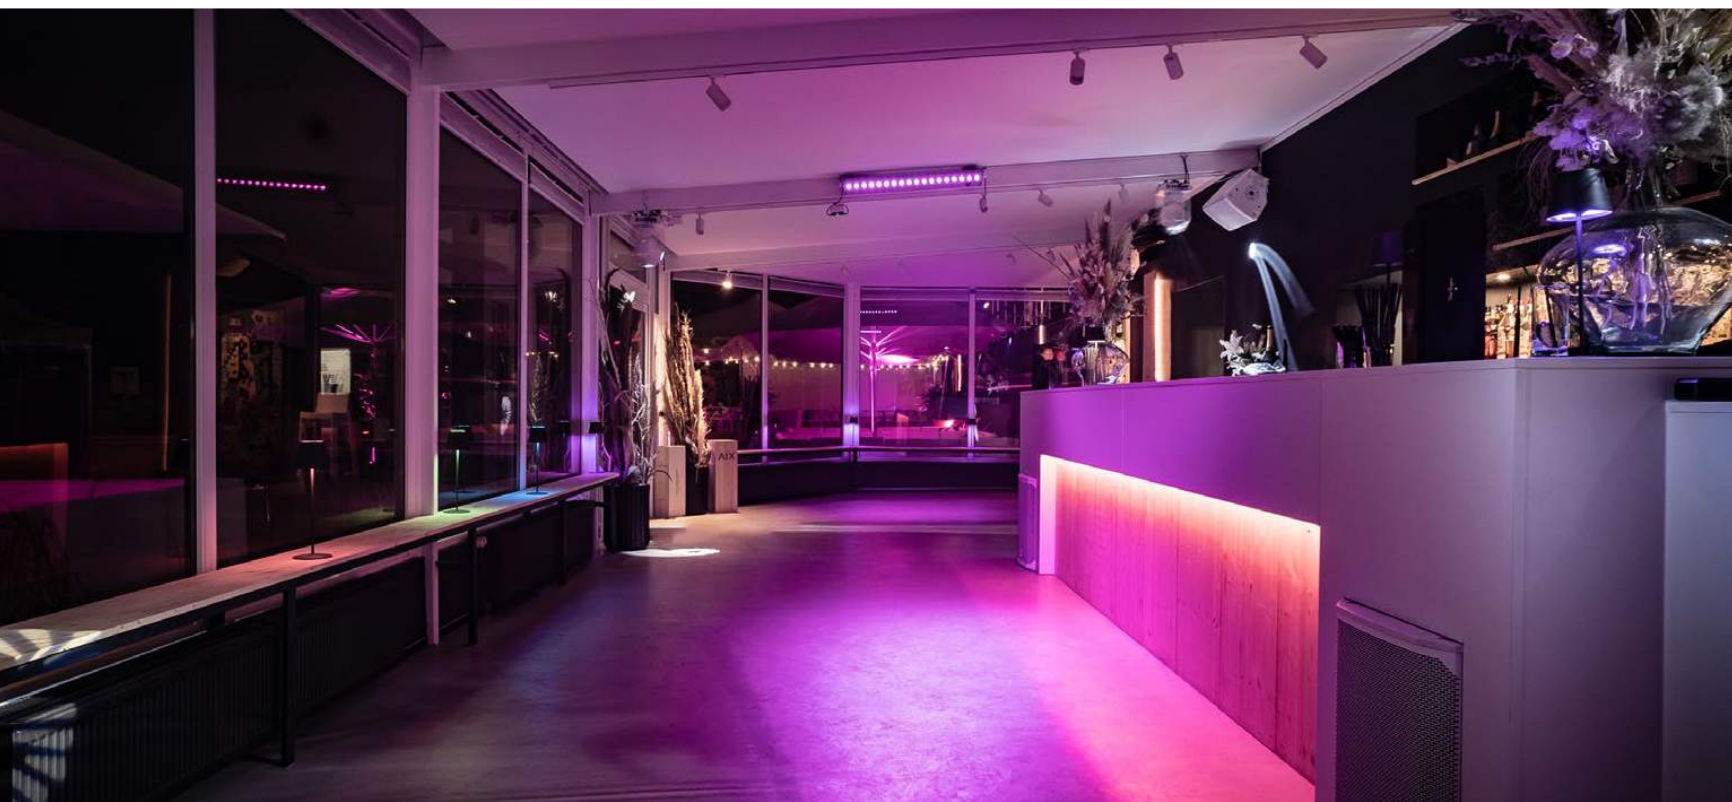

amSee | Wintergarten

Ein Schiff mit Wintergarten? Das klingt zwar ungewöhnlich, aber ein Anbau vor dem eigentlichen Schiffsrumpf der einstigen MS Frieda macht es möglich. Der Wintergarten ist etwa 80 m² groß und verfügt über zwei Eingänge. Bodentiefe, große Fenster lassen die Nachmittags- und Abendsonne ins Innere. Bei Bedarf lassen sich die Fenster aber selbstverständlich abdunkeln.

Egal ob Sie sich eine Tanzfläche wünschen, einen Raum für's Buffet brauchen oder einen zusätzlichen Dining Room - unser Wintergarten steht für Sie bereit. Er kann ganz nach Ihren Wünschen eingerichtet werden mit Buffetstrecken, Stehtischen, Sitzgelegenheiten und vielem mehr. Im Wintergarten gibt es eine moderne, voll ausgestattete Bar, die sich an der Wand zum Schiffsrumpf befindet. Darüber hinaus bietet Ihnen dieser Raum flexible Beleuchtungsmöglichkeiten, eine neue hochwertige Beschallungsanlage und eine Klima- und Luftfilteranlage. Sollten Sie den Raum als Tanzfläche nutzen möchten, kann der DJ sein Set direkt neben der Bar aufbauen - die nötige Technikgrundlage dafür ist vorhanden. Vom Wintergarten aus genießen Sie übrigens einen herrlichen Blick auf den See. Nehmen Sie mit einem kühlen Drink auf unseren schönen Fensterbänken Platz und entspannen Sie bei einem wunderbaren Blick auf den Sonnenuntergang.