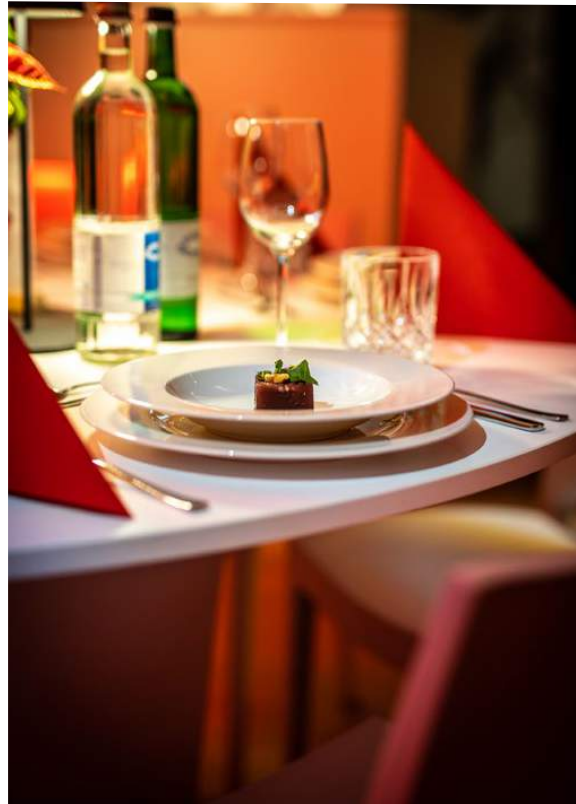

amSee | Oberdeck & Bug-Terrasse

Einen wunderbaren Ausblick über den Kulkwitzer See und die nähere Umgebung haben Sie von unserem Oberdeck und der angrenzenden Bug-Terrasse aus. Das Oberdeck eignet sich unter anderem für Präsentationen und Unternehmens-Reviews. Nicht zuletzt ist es aber der perfekte Ort für ein festliches Dinner. Leckere Speisen, garniert mit einem fantastischen Blick über den See - was will man mehr?!

Das Oberdeck bietet Ihnen viele Annehmlichkeiten. So gibt es eine fest installierte und voll ausgestattete Bar im Heck sowie atmosphärische Beleuchtung im Innen- und Außenbereich. Eine Beschallungsanlage sowie eine Klima- und Luftfilteranlage im Innenraum sind vorhanden. Zwei 42" Bildschirme neben der Bar und zwei 75" Bildschirme am Ausgang zur Bug-Terrasse stehen Ihnen ebenfalls zur Verfügung. Firmenlogos, Präsentationen und vieles mehr können Sie so ganz einfach zeigen.

Die angrenzende Terrasse ist ein wunderbarer Ort für eine freie Trauung, aber auch für eine Networking-Lounge oder eine zusätzliche Tanzfläche. Sprechen Sie uns einfach auf Ihre Wünsche an.

Bitte beachten Sie:

Das Oberdeck und die Bug-Terrasse sind über einen Treppenaufgang erreichbar und daher nicht barrierefrei.