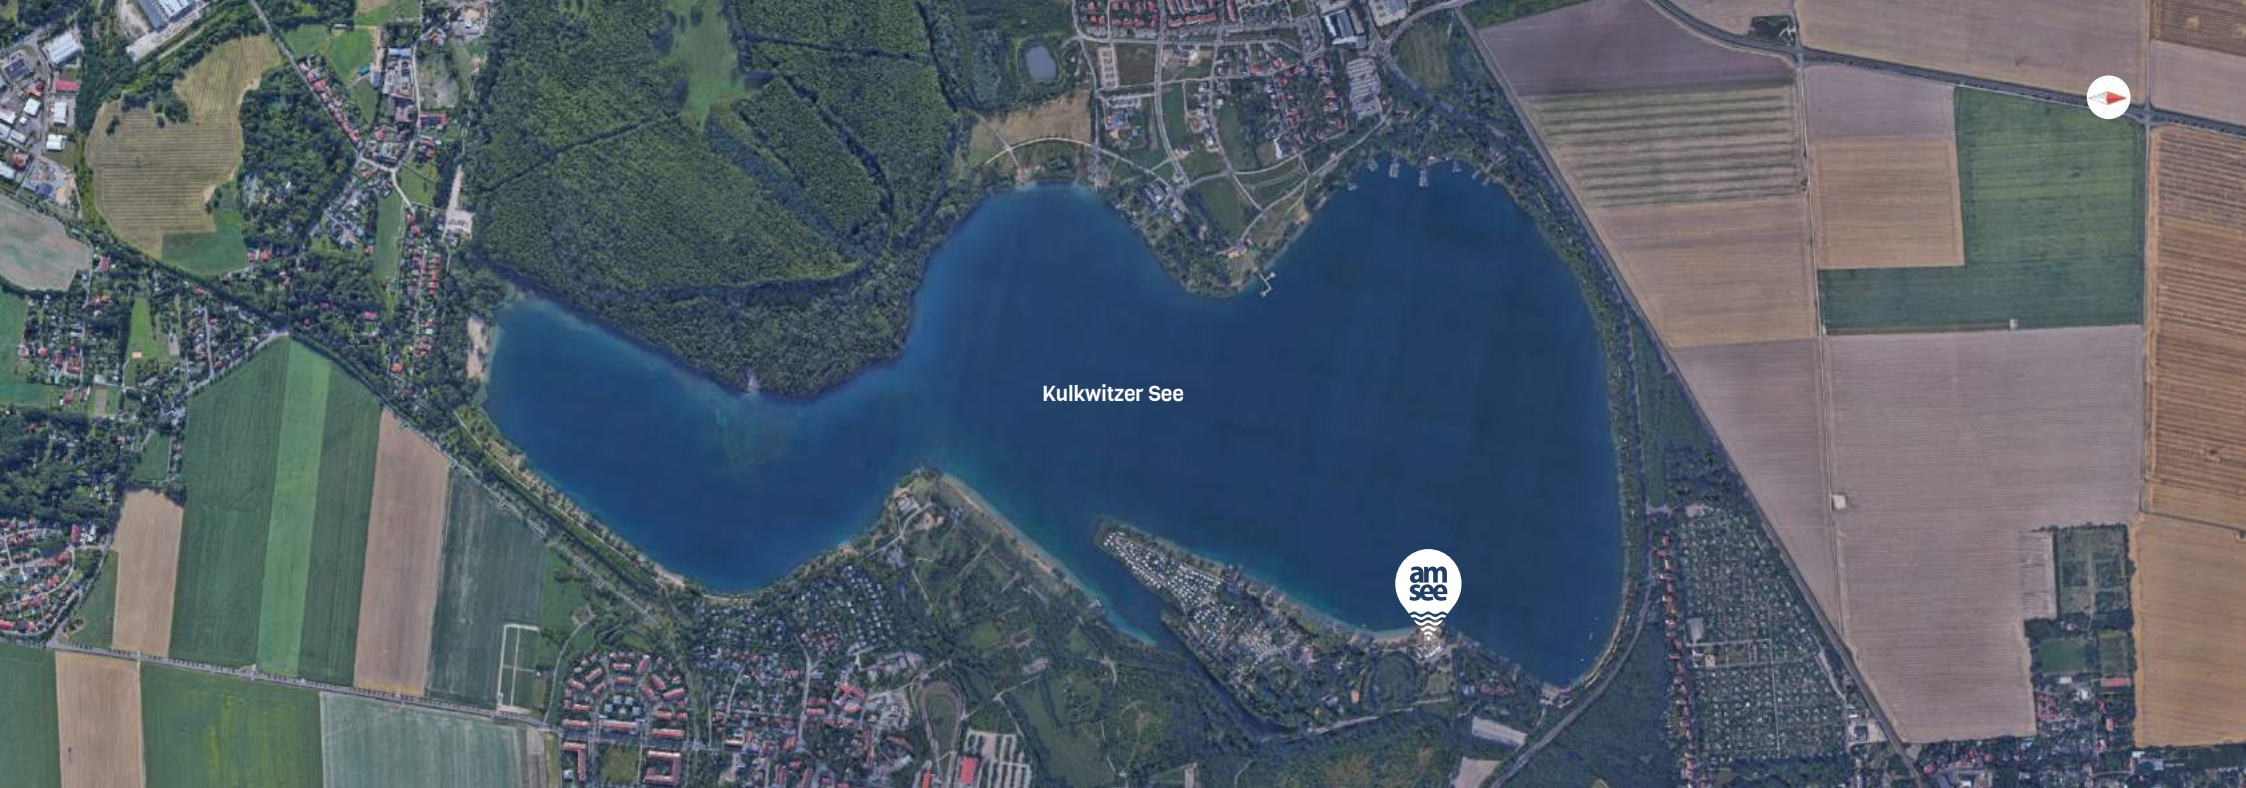

EVENTLOCATION
am Kulkwitzer See

amSee | Eventlocation

Herzlich willkommen bei amSee! Unsere exklusive Eventlocation befindet sich in einem 100 Jahre alten, umgebauten Lastkahn. Als Mietlocation seit Juli 2019 verfügbar, eignet sie sich perfekt für private oder geschäftliche Events, wie Hochzeiten, Firmenfeiern oder Jubiläen.

Modern mit viel Platz

Anders als herkömmliche Locations vermieten wir nicht einzelne Räume, sondern das gesamte Schiff. Genießen Sie diesen Freiraum bei Ihrer Veranstaltung und nutzen Sie den Außenbereich, den Wintergarten, die Lounge und das Oberdeck ganz für sich und Ihre Gäste. Ein Eventmanager ist stets vor Ort, um Ihnen bei Fragen zu helfen. Trotz seines Alters von 100 Jahren bietet Ihnen das Schiff zahlreiche moderne Annehmlichkeiten wie hochwertig eingerichtete Räume, professionelle Beschallung, Klima- und Luftfilteranlagen, zwei beleuchtete Bars innen und eine weitere Bar im Außenbereich sowie eine voll ausgestattete Vorbereitungsküche.

Perfekt gelegen

Westlich von Leipzig bietet amSee eine entspannte Auszeit vom Alltag. Das amSee ist gut erreichbar über private und öffentliche Verkehrsmittel und bietet auch dank des großen Besucherparkplatzes in unmittelbarer Nähe beste Voraussetzungen für eine bequeme Anreise.

Kulkwitzer See

Kulkwitzer See

Grünau

LAUSEN-GRÜNAU

GRÜNAU-MITTE

GRÜNAU-SIEDLUNG

GROSSZSCHOCHER

Markranstädt