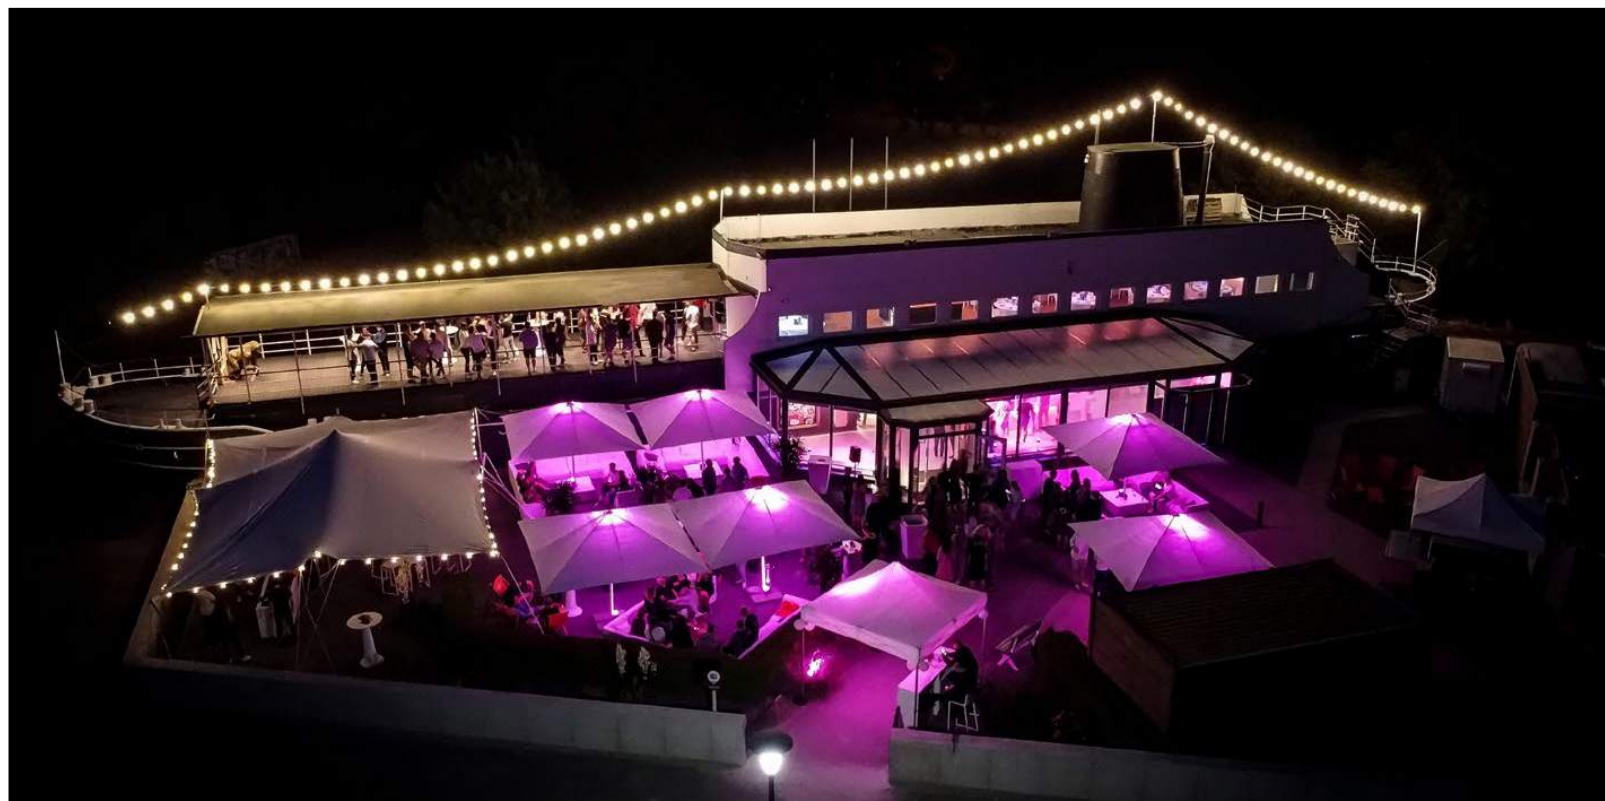

**amSee erkunden -
mit unserem 360° Rundgang**

amsee-leipzig.de/amsee-360grad-rundgang

amSee | Außenbereich

Unser großer Außenbereich mit Terrasse bietet Ihnen vielfältige Möglichkeiten für Ihre Veranstaltung. Gemütliche Lounges laden hier zu einem entspannten Nachmittag und einem wunderbaren Sundowner ein. Oder Sie nutzen einen Teil der Fläche für Spiel und Spaß und veranstalten Teamevents mit Ihren Kollegen. Sie feiern mit vielen Kids? Dann lassen Sie doch eine Hüpfburg im Außenbereich aufstellen und die Kleinen ausgelassen toben. Musikfans können eine Bühne für Bands und Künstler aufstellen, Firmen ihre Produkte vorstellen und und und...

amSee | Wintergarten

Ein Schiff mit Wintergarten? Das klingt zwar ungewöhnlich, aber ein Anbau vor dem eigentlichen Schiffsrumpf der einstigen MS Frieda macht es möglich. Der Wintergarten ist etwa 80 m² groß und verfügt über zwei Eingänge. Bodentiefe, große Fenster lassen die Nachmittags- und Abendsonne ins Innere. Bei Bedarf lassen sich die Fenster aber selbstverständlich abdunkeln.

Egal ob Sie sich eine Tanzfläche wünschen, einen Raum für's Buffet brauchen oder einen zusätzlichen Dining Room - unser Wintergarten steht für Sie bereit. Er kann ganz nach Ihren Wünschen eingerichtet werden mit Buffetstrecken, Stehtischen, Sitzgelegenheiten und vielem mehr. Im Wintergarten gibt es eine moderne, voll ausgestattete Bar, die sich an der Wand zum Schiffsrumpf befindet. Darüber hinaus bietet Ihnen dieser Raum flexible Beleuchtungsmöglichkeiten, eine neue hochwertige Beschallungsanlage und eine Klima- und Luftfilteranlage. Sollten Sie den Raum als Tanzfläche nutzen möchten, kann der DJ sein Set direkt neben der Bar aufbauen - die nötige Technikgrundlage dafür ist vorhanden. Vom Wintergarten aus genießen Sie übrigens einen herrlichen Blick auf den See. Nehmen Sie mit einem kühlen Drink auf unseren schönen Fensterbänken Platz und entspannen Sie bei einem wunderbaren Blick auf den Sonnenuntergang.